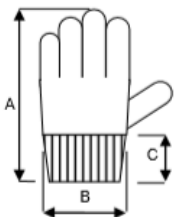

Technický list rukavice 07255.01

Fotka a návrh

Datum: 12/09/2009

Vinicio Dalla Vecchia :